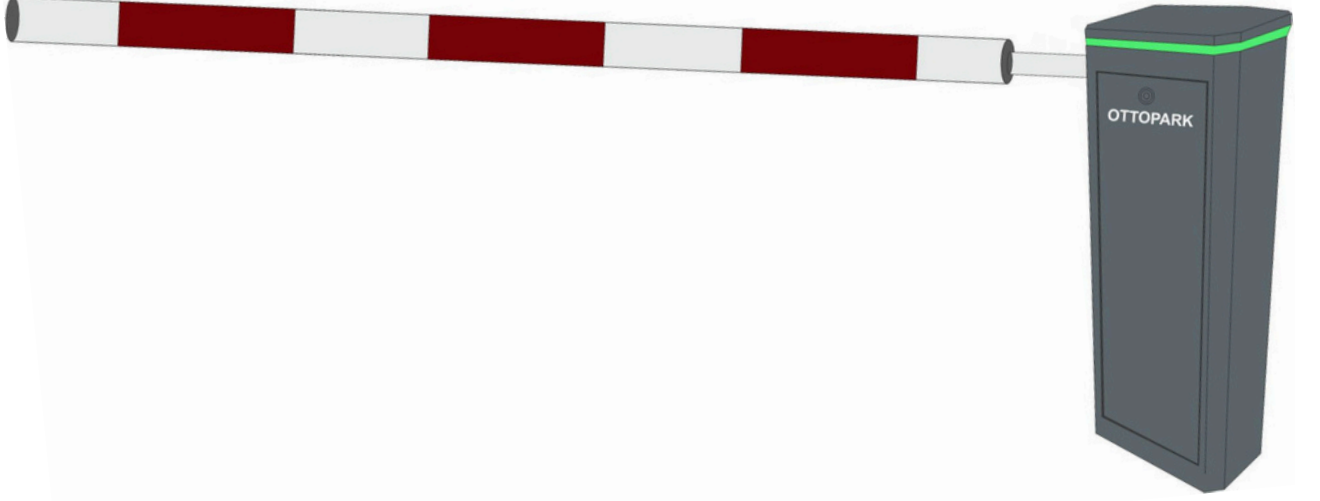

# BR24-SPEED

## OTOPARK BARIYERİ

- 24 Volt - Enkoderli Yapı
- Özel Yuvarlak ve Silikonlu Yumuşak Kol
- 3 Yada 4 metre Kol Seçeneği
- 1 Saniye Hız
- Kırmızı-Yeşil Gövde Işığı
- Çok Yoğun Kullanıma Uygun

- Güçlü Mekanizma
- Yoğun Geçişlere Uygun
- Uzun Ömürlü
- Darbelere Dayanıklı
- Hızlı
- Yedek Parça Desteği
- İç ve Dış Kullanım