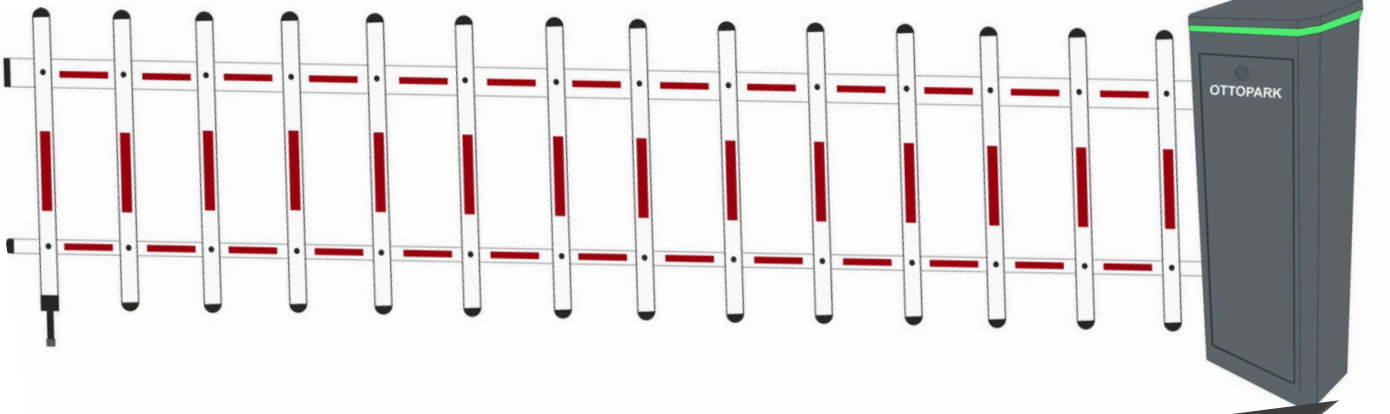

BR24-PRO- ÇİTLİ

OTOPARK BARIYERİ

- 24 Volt - Enkoderli Yapı
- 4,5 Metre Çitli Kol
- 3/5 Saniye Ayarlanabilir Hız
- Kırmızı-Yeşil Gövde Işığı
- Orta Yoğun Kullanıma Uygun

- Güçlü Mekanizma
- Yoğun Geçişlere Uygun
- Uzun Ömürlü
- Darbelere Dayanıklı
- Hızlı
- Yedek Parça Desteği
- İç ve Dış Kullanım