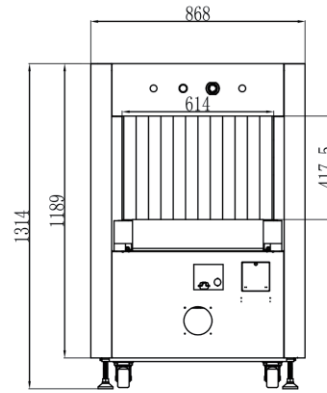

X-Ray Jeneratör Özellikleri

- Anot Voltaj ..... 170 KV
- Anot Akımı ..... V 0,35mA
- Soğutma ..... Yağ soğutmalı /100%

Bilgisayar Özellikleri

- Monitor ..... Yüksek Çözünürlüklü Renk, LCD Eşitlik,
- Hard Disk ..... SG 1 TB 3.5"
- İşletim Sistemi ..... Güncel İşletim Sistemi
- Çözünürlük ..... 1024 x 1280
- Görüntü Depolama ..... 500.000 JPEG, BMP Kapasitesi
- Monitör ..... 21.5" LCD
- UPS ..... Opsiyonel
- CD RW ..... Opsiyonel

Ek Özellikler

- OTP (Operatör Eğitim Programı)
- Dâhili Modem ile Uzaktan Erişim
- Tehlikeli madde tespiti
- Sesli İkaz Özelliği

Opsiyonel Özellikler

- Akıllı Sensör
- İkinci Monitör Seçeneği ve Monitör Büyüklüğü Seçimi
- Tehlikeli madde tespitinde otomatik bant durdurma
- Giriş – Çıkış Roller
- Kumanda Konsol Sehpası

PowerGuard. Denece Elektronik'in dünyadaki tescilli markasıdır.

Ofis Adres

- Perpa Tic. Merkezi A Blok Kat 5 No :174-176 Okmeydanı – Şişli / İSTANBUL
- Telefon: 0850 733 63 22
- Email: info@cozumarge.com

ÇÖZÜMARGE
Bilişim Hizmetleri