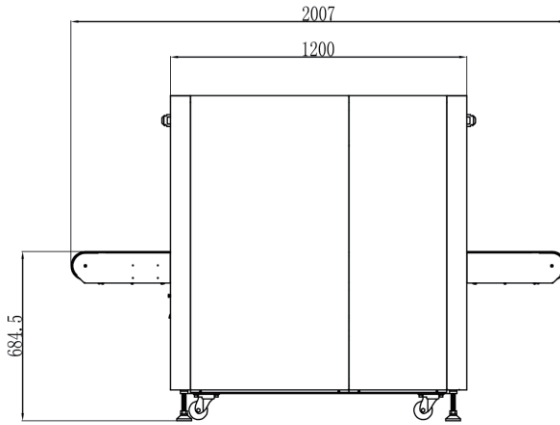

X-Ray Jeneratör Özellikleri

- Anot Voltaj ..... 170 KV
- Anot Akımı ..... V 0,35mA
- Soğutma ..... Yağ soğutmalı /100%

Bilgisayar Özellikleri

- Monitor ..... Yüksek Çözünürlüklü Renk, LCD Eşitlik,
- Hard Disk ..... SG 1 TB 3.5"
- İşletim Sistemi ..... Güncel İşletim Sistemi
- Çözünürlük ..... 1024 x 1280
- Görüntü Depolama ..... 500.000 JPEG, BMP Kapasitesi
- Monitör ..... 21.5" LCD
- UPS ..... Opsiyonel
- CD RW ..... Opsiyonel

Ek Özellikler

- OTP (Operatör Eğitim Programı)
- Dâhili Modem ile Uzaktan Erişim
- Tehlikeli madde tespiti
- Sesli İkaz Özelliği

Opsiyonel Özellikler

- Akıllı Sensör
- İkinci Monitör Seçeneği ve Monitör Büyüklüğü Seçimi
- Tehlikeli madde tespitinde otomatik bant durdurma
- Giriş – Çıkış Roller
- Kumanda Konsol Sehpası

PowerGuard. Denece Elektronik'in dünyadaki tescilli markasıdır.

Ofis Adres

- Perpa Tic. Merkezi A Blok Kat 5 No :174-176 Okmeydanı – Şişli / İSTANBUL
- Telefon: 0850 733 63 22
- Email: info@cozumarge.com

ÇÖZÜMARGE
Bilişim Hizmetleri