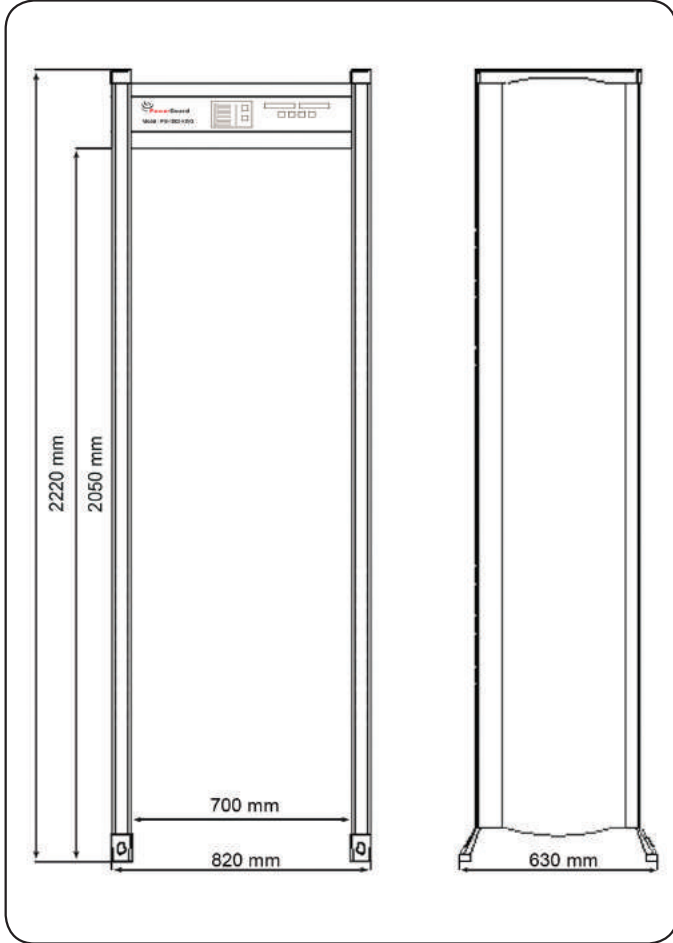

Teknik Özellikler

- ◆ Ölçüler800 mm (genişlik)
522 mm (derinlik)
2220 mm (yükseklik)
- ◆ Çalışma Sıcaklığı..... -20°C / +50°C
%95 Bağıl nem
- ◆ Güç.....AC 220V / 50 Hz
- ◆ Net Ağırlık 85 kg
- ◆ Alarm..... Sesli ve Görsel
- ◆ Hassasiyet 100 adım genel hassasiyet ayarı
Bölgelerin ayrı ayrı 0-99% adım hassasiyet ayarı
- ◆ Frekans Seçimi..... Manuel
- ◆ Dakikada Geçiş Kapasitesi60 Kişi
- ◆ Enterferans..... Çevre sinyalleri dijital olarak
filtreleme
- ◆ Garanti..... 2 yıl

Paket Ölçüleri

- ◆ Kontrol Paneli..... 80 cm (uzunluk)
52 cm (genişlik)
33 cm (yükseklik)
- ◆ Yan Paneller 233 cm (uzunluk)
69 cm (genişlik)
28 cm (yükseklik)

Uygunluk

- ◆ Kalp pili taşıyanlara, hamile kadınlara ya da manyetik depolama yapan (USB, CD..) elektronik malzemelere zarar vermez
- ◆ Cihaz EEC89/336 uygunluğuna sahiptir
- ◆ CE, ISO9001:2008