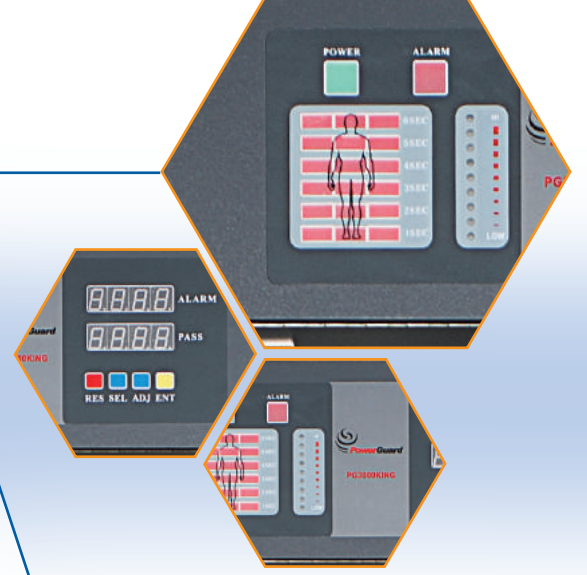

Kapı Tipi Metal Dedektörü

PG-3000 King Kapı Tipi Metal Dedektör Cihazının Özellikleri

PowerGuard yüksek hassasiyetli kapı tipi metal dedektörü kapı boyunca dizilmiş bağımsız LED ışık barları geçiş yapmakta olan kişinin üzerindeki tehdit olan objenin konumunu gösterir. Bu dedektörde 6 algılama bölgesi bulunmakta ve ölü bölge bulunmamaktadır. Genel olarak 100 adım hassasiyet ayarı ve bu 6 bölgenin ayrı ayrı 0-99 arası hassasiyet ayarı mevcuttur. Elektronik ünitesi dedektör üzerindeki kilitli bölgede dış etkenlere karşı koruma altındadır. PowerGuard ürünleri CE ve ISO9001:2008 sertifikalıdır.

Standart Özellikler

- ◆ 18 Bölge Multizone özellikli
- ◆ Komple güvenlik taraması
- ◆ Yüksek ayırt edebilme kabiliyeti
- ◆ İki taraflı ışıklı göstergede, bir ya da birden fazla metalin konumunun belirlenmesi
- ◆ Çok yüksek dedeksiyon hızı
- ◆ Dış parazitlere karşı yüksek koruma
- ◆ Yüksek güvenilirlik
- ◆ 7/24 Kesintisiz çalışmaya elverişli

Teknik Özellikler

- ◆ Ölçüler800 mm (genişlik)
522 mm (derinlik)
2220 mm (yükseklik)
- ◆ Çalışma Sıcaklığı..... -20°C / +50°C
%95 Bağıl nem
- ◆ Güç.....AC 220V / 50 Hz
- ◆ Net Ağırlık 85 kg
- ◆ Alarm..... Sesli ve Görsel
- ◆ Hassasiyet 100 adım genel hassasiyet ayarı
Bölgelerin ayrı ayrı 0-99% adım hassasiyet ayarı
- ◆ Frekans Seçimi..... Manuel
- ◆ Dakikada Geçiş Kapasitesi60 Kişi
- ◆ Enterferans..... Çevre sinyalleri dijital olarak
filtreleme
- ◆ Garanti..... 2 yıl

Standart Özellikler

- ◆ Geçiş yapan kişileri sayan sensör
- ◆ Sesli, ışıklı ve alfanümerik displayde metal yoğunluk göstergesi
- ◆ Programlamaya giriş için şifre

Opsiyonlar

- ◆ Batarya: 8 saat back-up süreli batarya
- ◆ Uzaktan kumanda
- ◆ Test objeleri