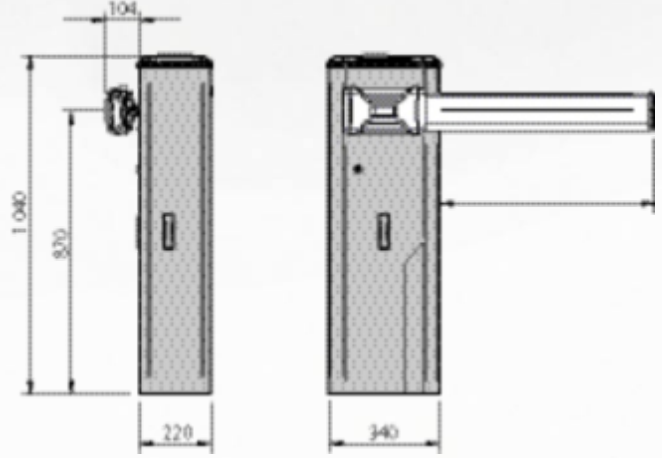

Be ahead

YENİ ÜRÜN

GIOTTO BT A ULTRA 36 / XL

Maksimum 6 m.geçiş mesafesine uygulanabilen yoğun kullanımlı 2,2 - 3,4 sn.açılma-kapanma süresi olan 24V Ral :7015 bariyerlerdir.

KOD	ÜRÜN	VOLTAJ	MAX.KOL UZUNLUĞU
P940100 00002	GIOTTO BT A ULTRA36	24 V	2 - 3 - 4 Mt.
P940101 00002	GIOTTO BT A ULTRA36 XL	24 V	4,5 - 5 - 6 Mt.

TEKNİK ÖZELLİKLER

	GIOTTO BT A ULTRA 36	GIOTTO BT A ULTRA 36 XL
KONTROL ÜNİTESİ	MERAK GIOTTO ULTRA 36	MERAK GIOTTO ULTRA 36
BESLEME	24 V	24 V
KULLANILAN ELEK.GÜCÜ	300 W	300 W
LİMİT SWITCH TİPİ	ELEKTRONİK AÇ KAPA	ELEKTRONİK AÇ KAPA
GEÇİŞ MESAFESİ	2 - 3 - 4 Mt.	4,5 - 5 - 6 Mt.
AÇILMA KAPANMA SÜRESİ	2,2 Sn.	3,4 Sn.
DARBESİNE KARŞI TEPKİ	KODLAYICI	KODLAYICI
KİLİTLEME	MEKANİK	MEKANİK
KİLİT AÇMA	KİŞİSELLEŞTİRİLMİŞ ANAHTAR	KİŞİSELLEŞTİRİLMİŞ ANAHTAR
KULLANIM SIKLIĞI	ÇOK YOĞUN	ÇOK YOĞUN
ÇALIŞMA SICAKLIĞI	-20°C + 55°C	-20°C + 55°C
KORUMA DERECESESİ	IP 54	IP 54